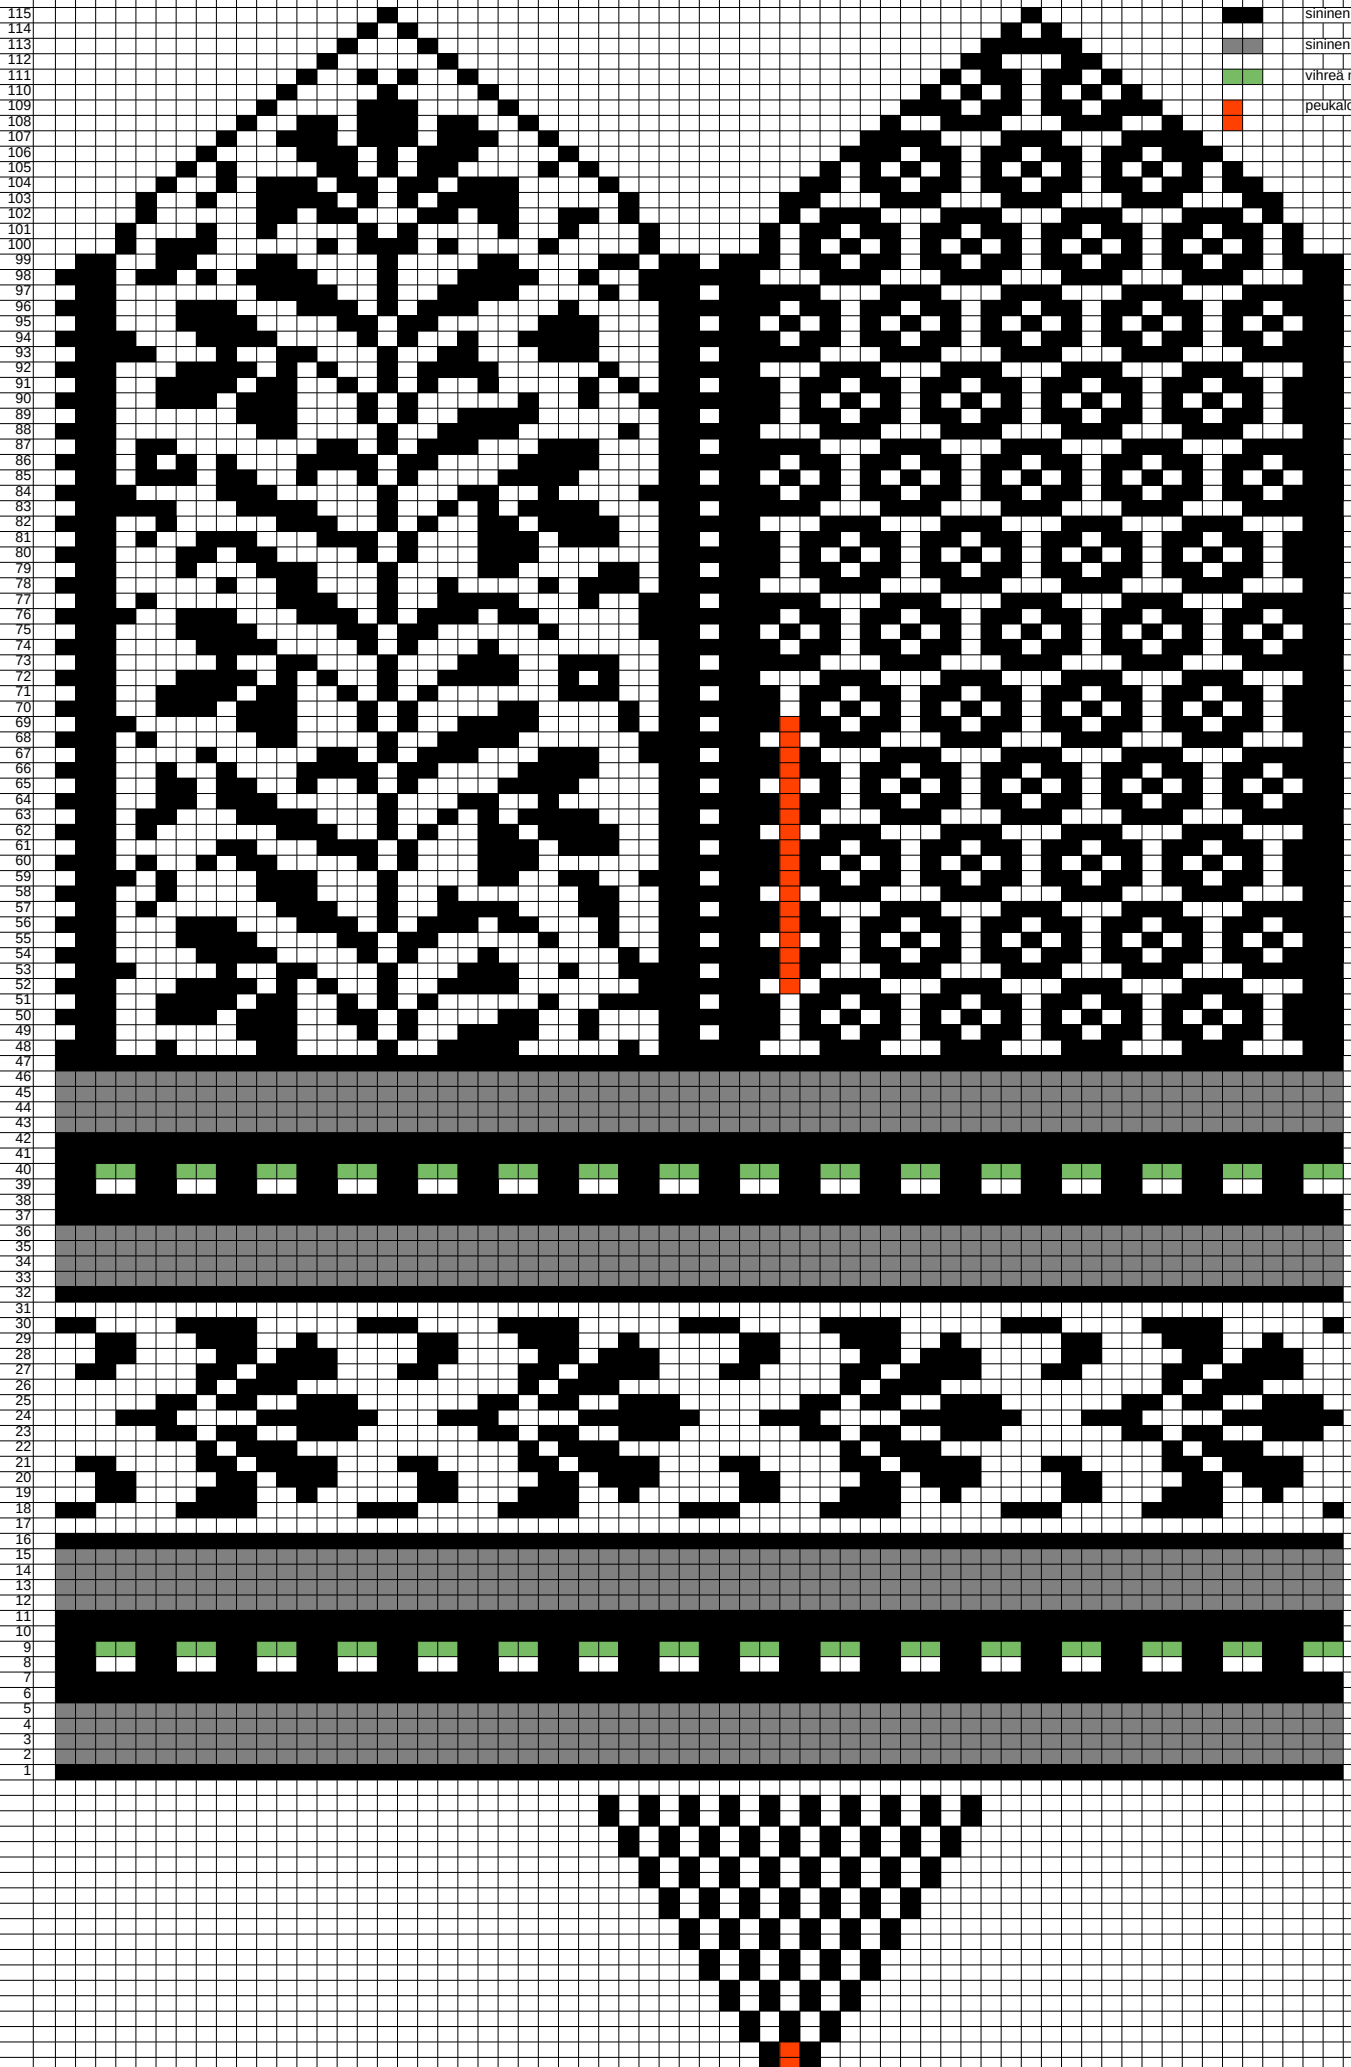

- Vihreä / green
- sininen / blue
- sininen nurjaa / blue puri
- vihreä nurjaa / green puri
- peukalon kohta / thumb

115
114
113
112
111
110
109
108
107
106
105
104
103
102
101
100
99
98
97
96
95
94
93
92
91
90
89
88
87
86
85
84
83
82
81
80
79
78
77
76
75
74
73
72
71
70
69
68
67
66
65
64
63
62
61
60
59
58
57
56
55
54
53
52
51
50
49
48
47
46
45
44
43
42
41
40
39
38
37
36
35
34
33
32
31
30
29
28
27
26
25
24
23
22
21
20
19
18
17
16
15
14
13
12
11
10
9
8
7
6
5
4
3
2
1